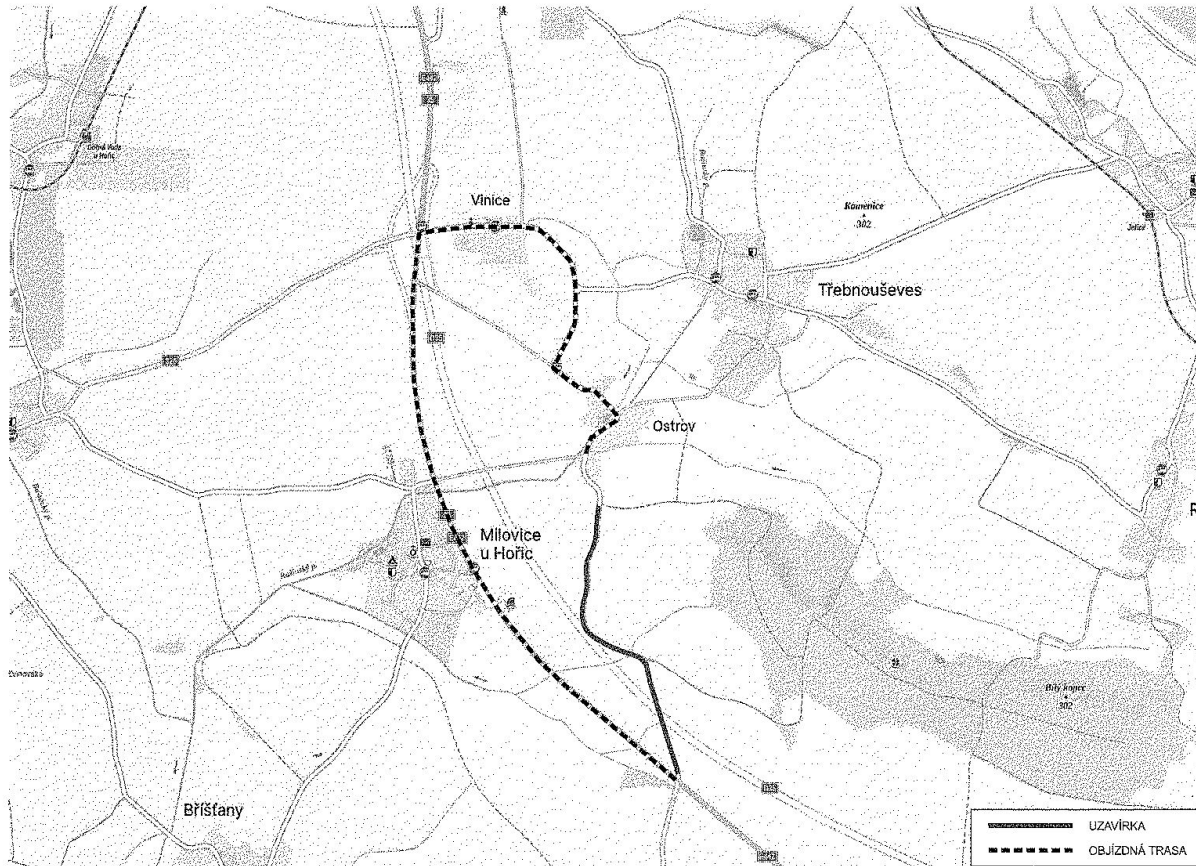

# D35 SADOVÁ - HOŘICE

Souhlasíme s uzavírkou silnice III/32525 a objízdnou trasou v celkovém termínu 27.11. 2023 - 31.10. 2024

**OBEC**

**MILOVICE U HOŘIC**

508 01 Hořice

IČO: 00578444 DIČ: CZ00578444

[www.miloviceuhořic.cz](http://www.miloviceuhořic.cz)